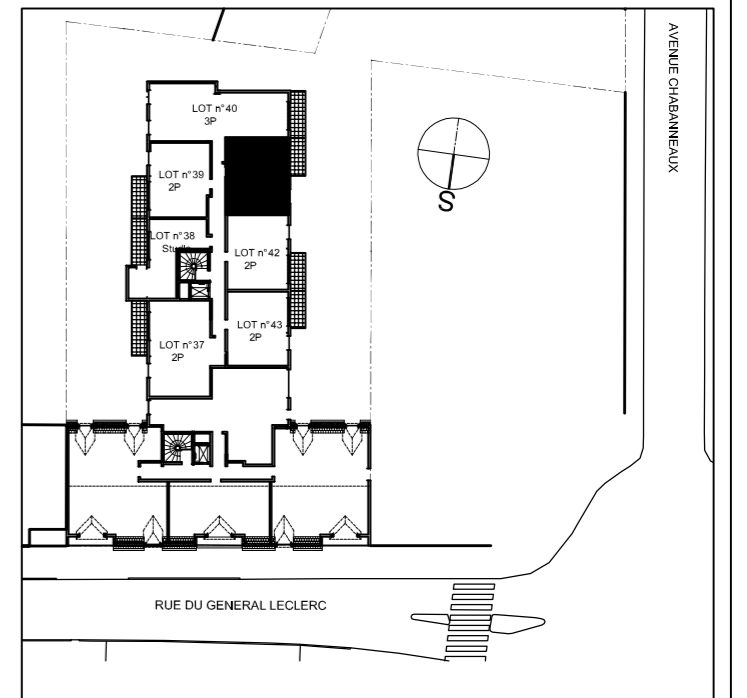

Villa Victoria

ELIANCE
PROMOTION

85/87, Rue du Général Leclerc & 01 Avenue Chabanneaux
77400 POMPONNE

BAT A	2 Pièces
3eme ETAGE	APPART N°41
Entrée	3.25 m ²
Espace de vie	21.25 m ²
Chambre	12.25 m ²
SdB/ wc	5.25 m ²
SURFACE TOTALE Habitable	42.00 m²
Surface Balcon	5.60 m ²
SURFACE TOTALE	47.60 m²