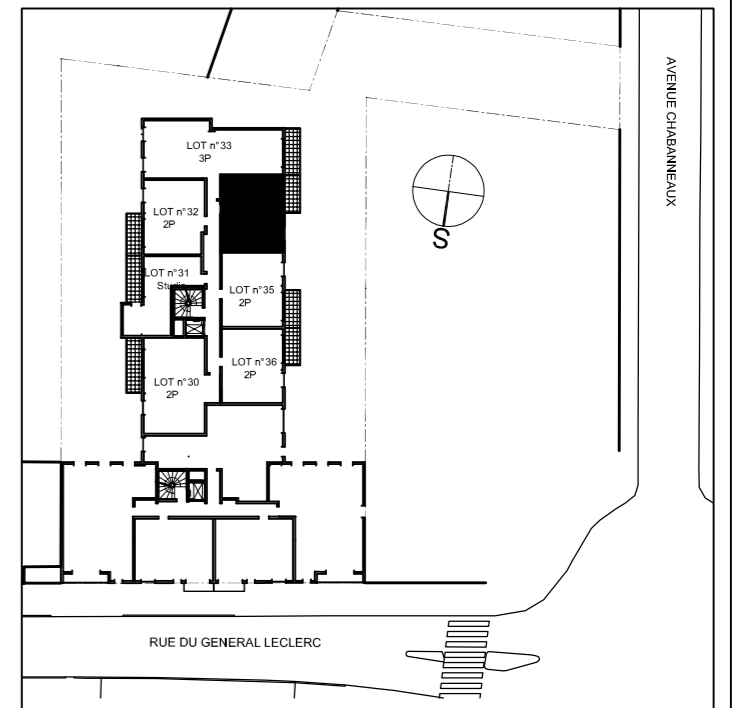

Villa Victoria

ELIANCE
PROMOTION

85/87, Rue du Général Leclerc & 01 Avenue Chabanneaux
77400 POMPONNE

BAT A	2 Pièces
2eme ETAGE	APPART N°34
Entrée	3.25 m ²
Espace de vie	21.25 m ²
Chambre	12.25 m ²
SdB/ wc	5.25 m ²
SURFACE TOTALE Habitable	42.00 m²
Surface Balcon	5.30 m ²
SURFACE TOTALE	47.30 m²