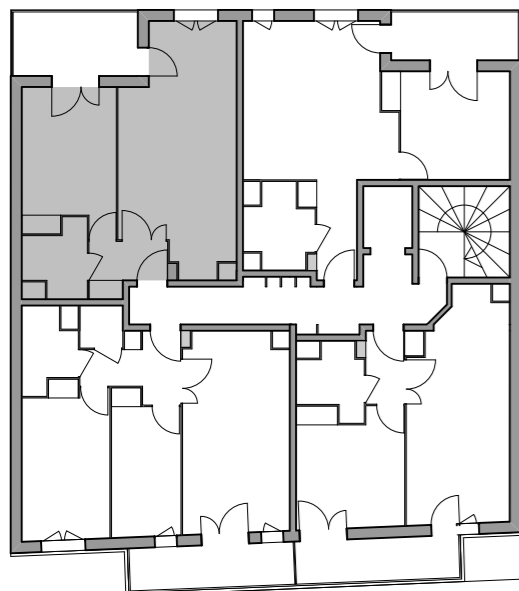

46 avenue de la République - PONTAULT COMBAULT - Seine-et-Marne (77)

MAITRE D'OUVRAGE
SCCV Villa Gloria
 69 rue de Paris
 77183 CROISSY-BEAUBOURG
 www.eliancepromotion.com

avenue de la république

NIVEAU R+1: LOT N°6

Appartement n°6
Type : 2 pièces
Niveau : R+1

Séjour / Cuisine 26.35 m²
 Chambre + PI 13.65 m²
 Salle de douche 4.20 m²
 Entrée 3.75 m²

Balcon 8.05 m²

Surface Habitable 47.95 m²

(La surface des pièces comprend la surface des placards)