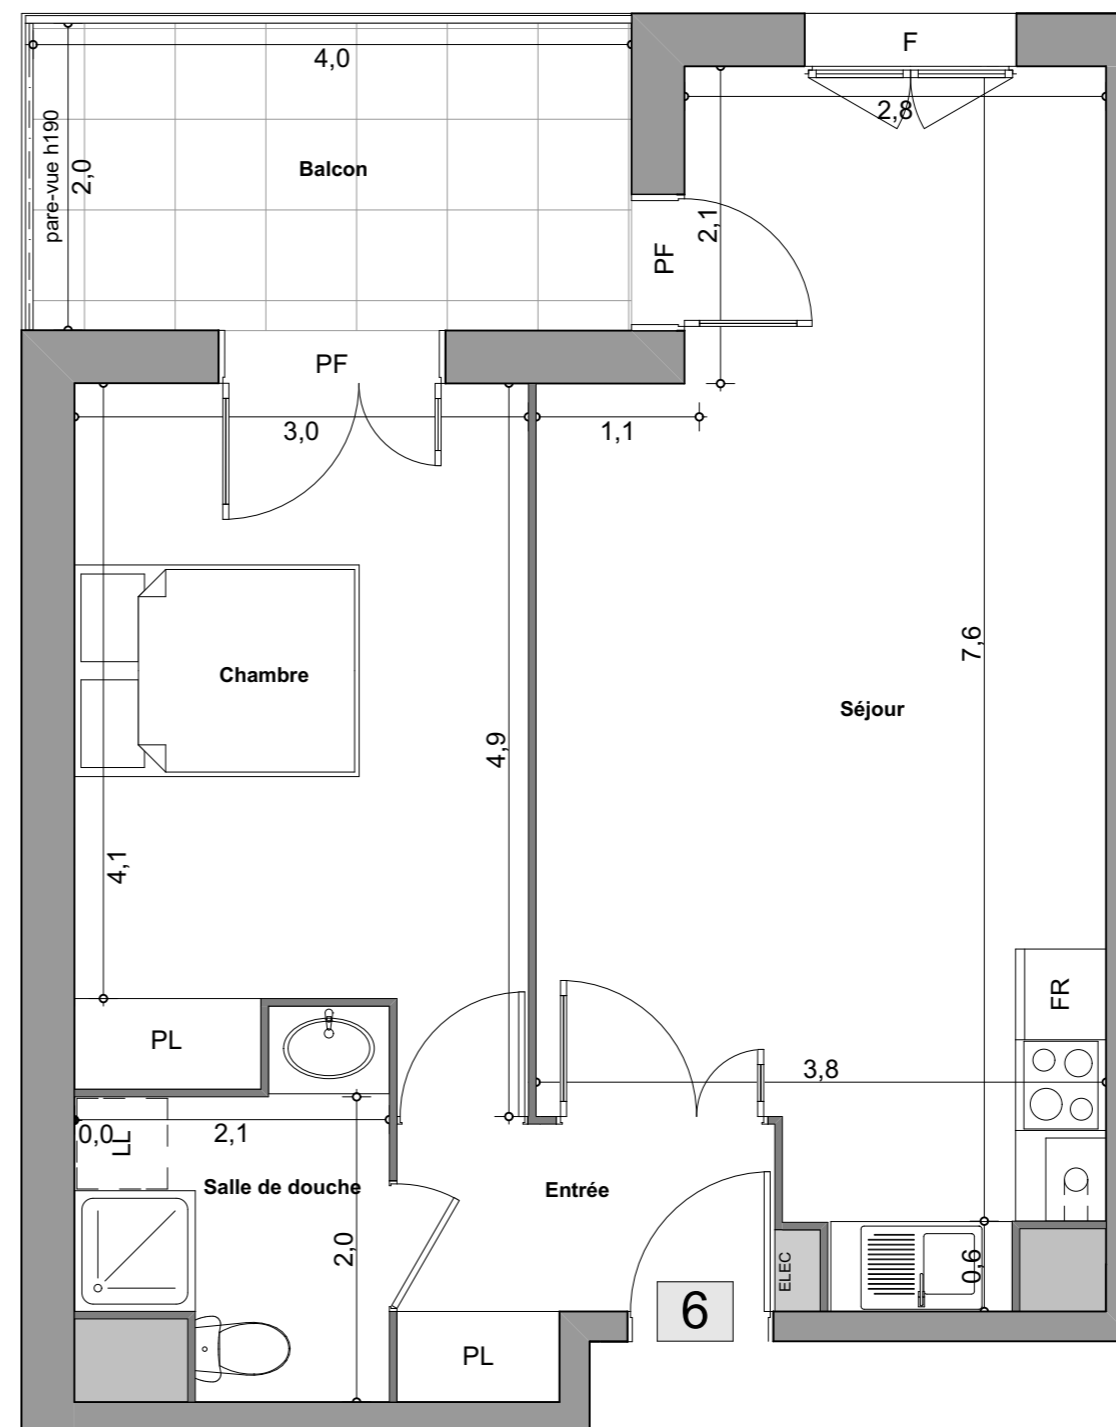

Les cotes et renseignements graphiques sont donnés à titre indicatif. Ils pourront être modifiés pour des raisons techniques, administratives et réglementaires.
Des retombées de poutres, soffites, faux-plafonds et canalisations apparentes pourront être rajoutées pour les mêmes raisons.
Le mobilier figurant sur ce plan n'est pas contractuel.