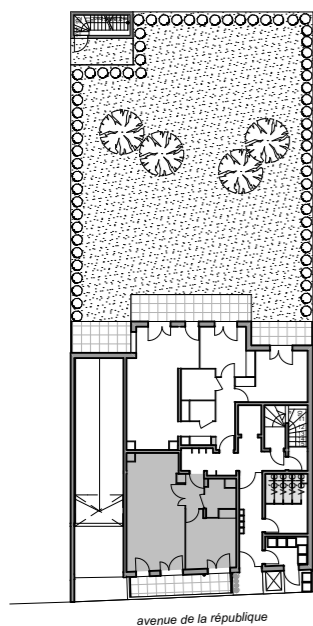

46 avenue de la République - PONTAULT COMBAULT - Seine-et-Marne (77)

MAITRE D'OUVRAGE
SCCV Villa Gloria
 69 rue de Paris
 77183 CROISSY-BEAUBOURG
 www.eliancepromotion.com

NIVEAU RDC: LOT N°2

Appartement n°2
 Type : 2 pièces
 Niveau : RDC

Séjour / Cuisine	29.50 m ²
Chambre + PI	13.35 m ²
Salle de douche	4.05 m ²
Entrée	3.20 m ²

Terrasse	9.05 m ²
----------	---------------------

Surface Habitable	50.1 m²
--------------------------	---------------------------