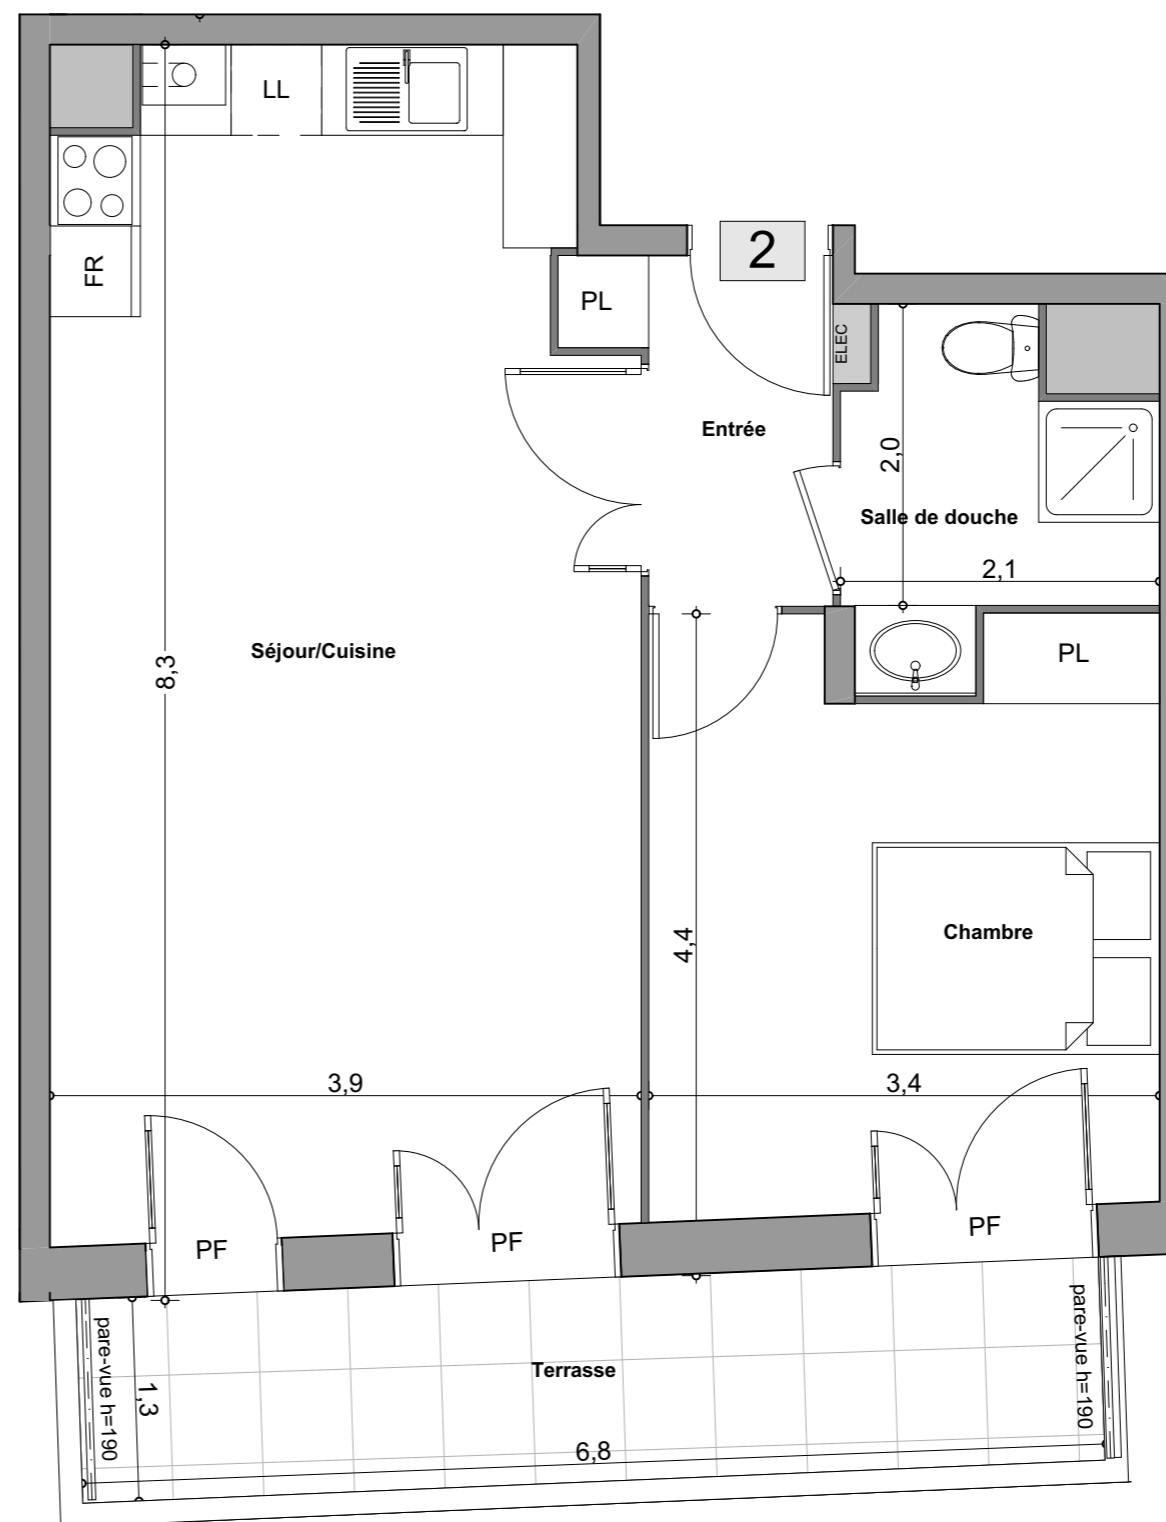

Séjour / Cuisine	29.50 m ²
Chambre + PI	13.35 m ²
Salle de douche	4.05 m ²
Entrée	3.20 m ²

Terrasse	9.05 m ²
----------	---------------------

Surface Habitable	50.1 m²
--------------------------	---------------------------

(La surface des pièces comprend la surface des placards)

LE 17/11/2015

ECH: 1/50e

MAITRE D'OEUVRE

atelier des
verre&acier

ATELIER DES VERRE ET ACIER
 11 rue du moulin à poudre
 76150 MAROMME
 www.adva-architectes.fr

Les cotes et renseignements graphiques sont donnés à titre indicatif. Ils pourront être modifiés pour des raisons techniques, administratives et réglementaires.
 Des retombées de poutres, soffites, faux-plafonds et canalisations apparentes pourront être rajoutées pour les mêmes raisons.
 Le mobilier figurant sur ce plan n'est pas contractuel.