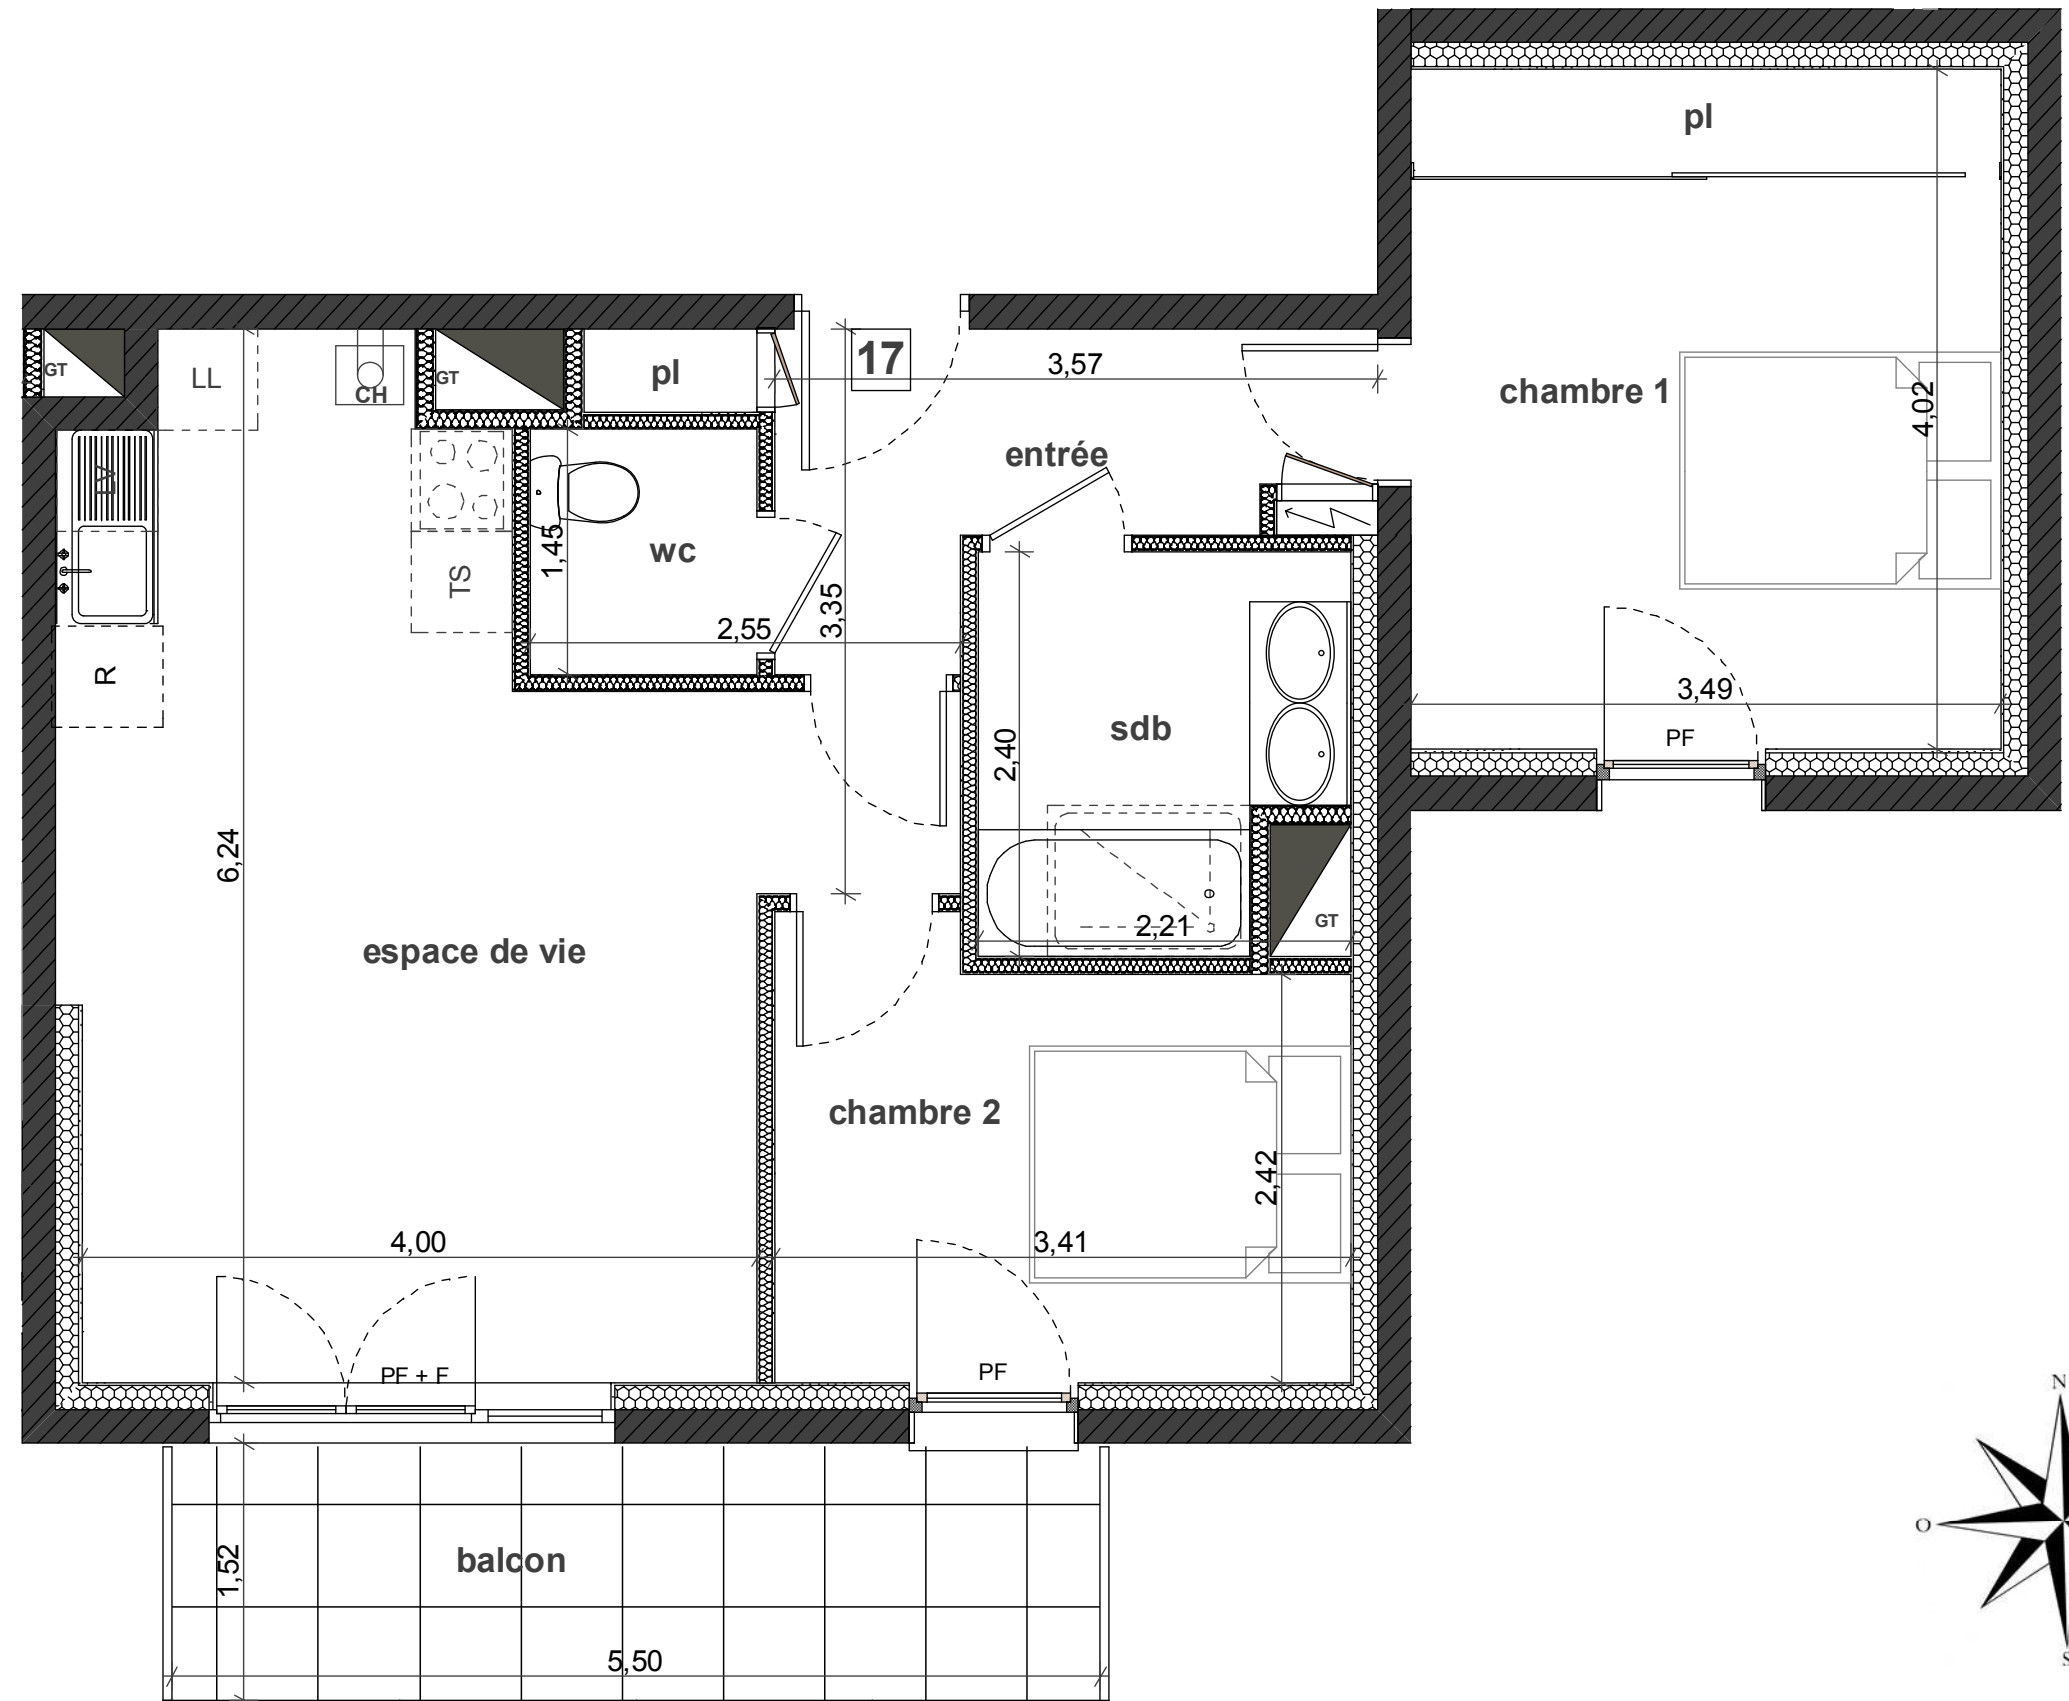

MAITRE D'OUVRAGE

SCCV Villa FLORA
69 rue de Paris
Croissy Beaubourg
77183

WEB : www.eliancepromotion.com

NIVEAU R+3

LOT 17

Appartement n° 17
Type 3 pièces
Niveau R+3

Entrée	5,62 m ²
Espace de vie	23,24 m ²
Chambre 1	14,04 m ²
Chambre 2	8,70 m ²
Salle de bains	4,76 m ²
WC	1,95 m ²

Surface habitable 58,31 m²
balcon/terrasse 8,25 m²

Surface totale 66,56 m²

(la surface des pièces comprend la surface des placards)

Date : Sept 2016 Indice: 0 1

MAITRE D'OEUVRE

RIFF ArchitectureS
1 bis avenue de la Forêt
Combs la Ville
77380

Les cotes et renseignements graphiques sont données à titre indicatif. Ils pourront être modifiés pour des raisons techniques, administratives et réglementaires. Des retombées de poutres, soffites, faux plafonds et canalisations apparentes pourront être ajoutés pour les mêmes raisons. Le mobilier figurant sur ce plan n'est pas contractuel