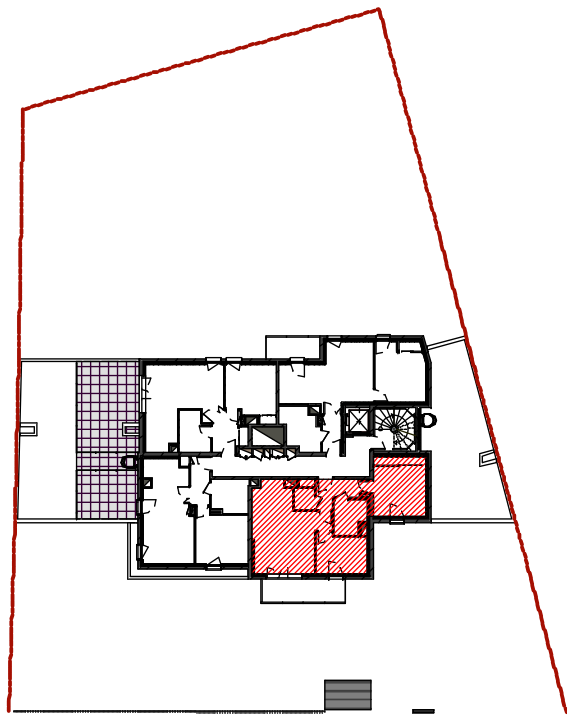

MAITRE D'OUVRAGE

SCCV Villa FLORA
69 rue de Paris
Croissy Beaubourg
77183

WEB : www.eliancepromotion.com

NIVEAU R+3

LOT 17

Appartement n° 17
Type 3 pièces
Niveau R+3

Entrée	5,62 m ²
Espace de vie	23,24 m ²
Chambre 1	14,04 m ²
Chambre 2	8,70 m ²
Salle de bains	4,76 m ²
WC	1,95 m ²

Surface habitable 58,31 m²
balcon/terrasse 8,25 m²

Surface totale 66,56 m²

(la surface des pièces comprend la surface des placards)

Date : Sept 2016 Indice: 0 1

MAITRE D'OEUVRE

RIFF ArchitectureS
1 bis avenue de la Forêt
Combs la Ville
77380