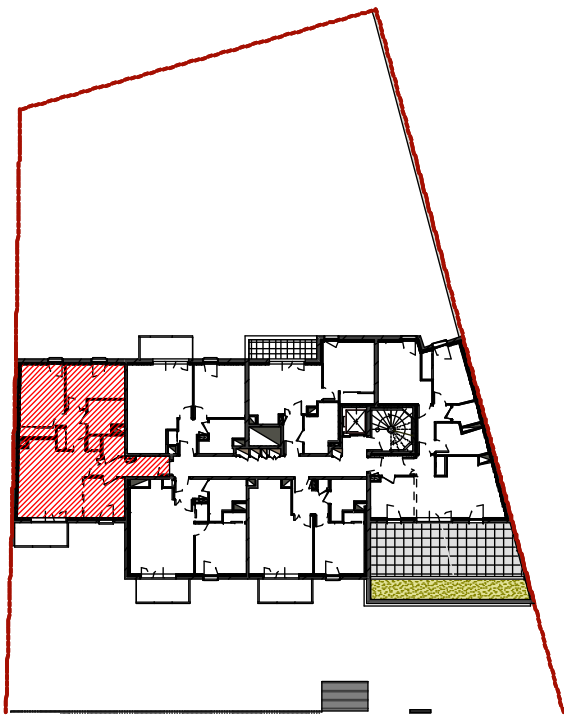

MAITRE D'OUVRAGE

SCCV Villa FLORA
69 rue de Paris
Croissy Beaubourg
77183

WEB : www.eliancepromotion.com

NIVEAU R+1

LOT 8

Appartement n°	8
Type	4 pièces
Niveau	R+1
Entrée	5,70 m ²
Espace de vie bureau/chambre	30,48 m ²
(Espace de vie bureau/chambre)	23,32 m ²
	6,90 m ²
Chambre 1	13,79 m ²
Chambre 2	9,64 m ²
Salle de bains	4,92 m ²
WC	1,97 m ²
Dégagement	4,16 m ²

Surface habitable	70,66 m ²
balcon/terrasse	5,28 m ²

Surface totale	75,94 m ²
----------------	----------------------

(la surface des pièces comprend la surface des placards)

Date : Sept 2016 Indice: 0 1