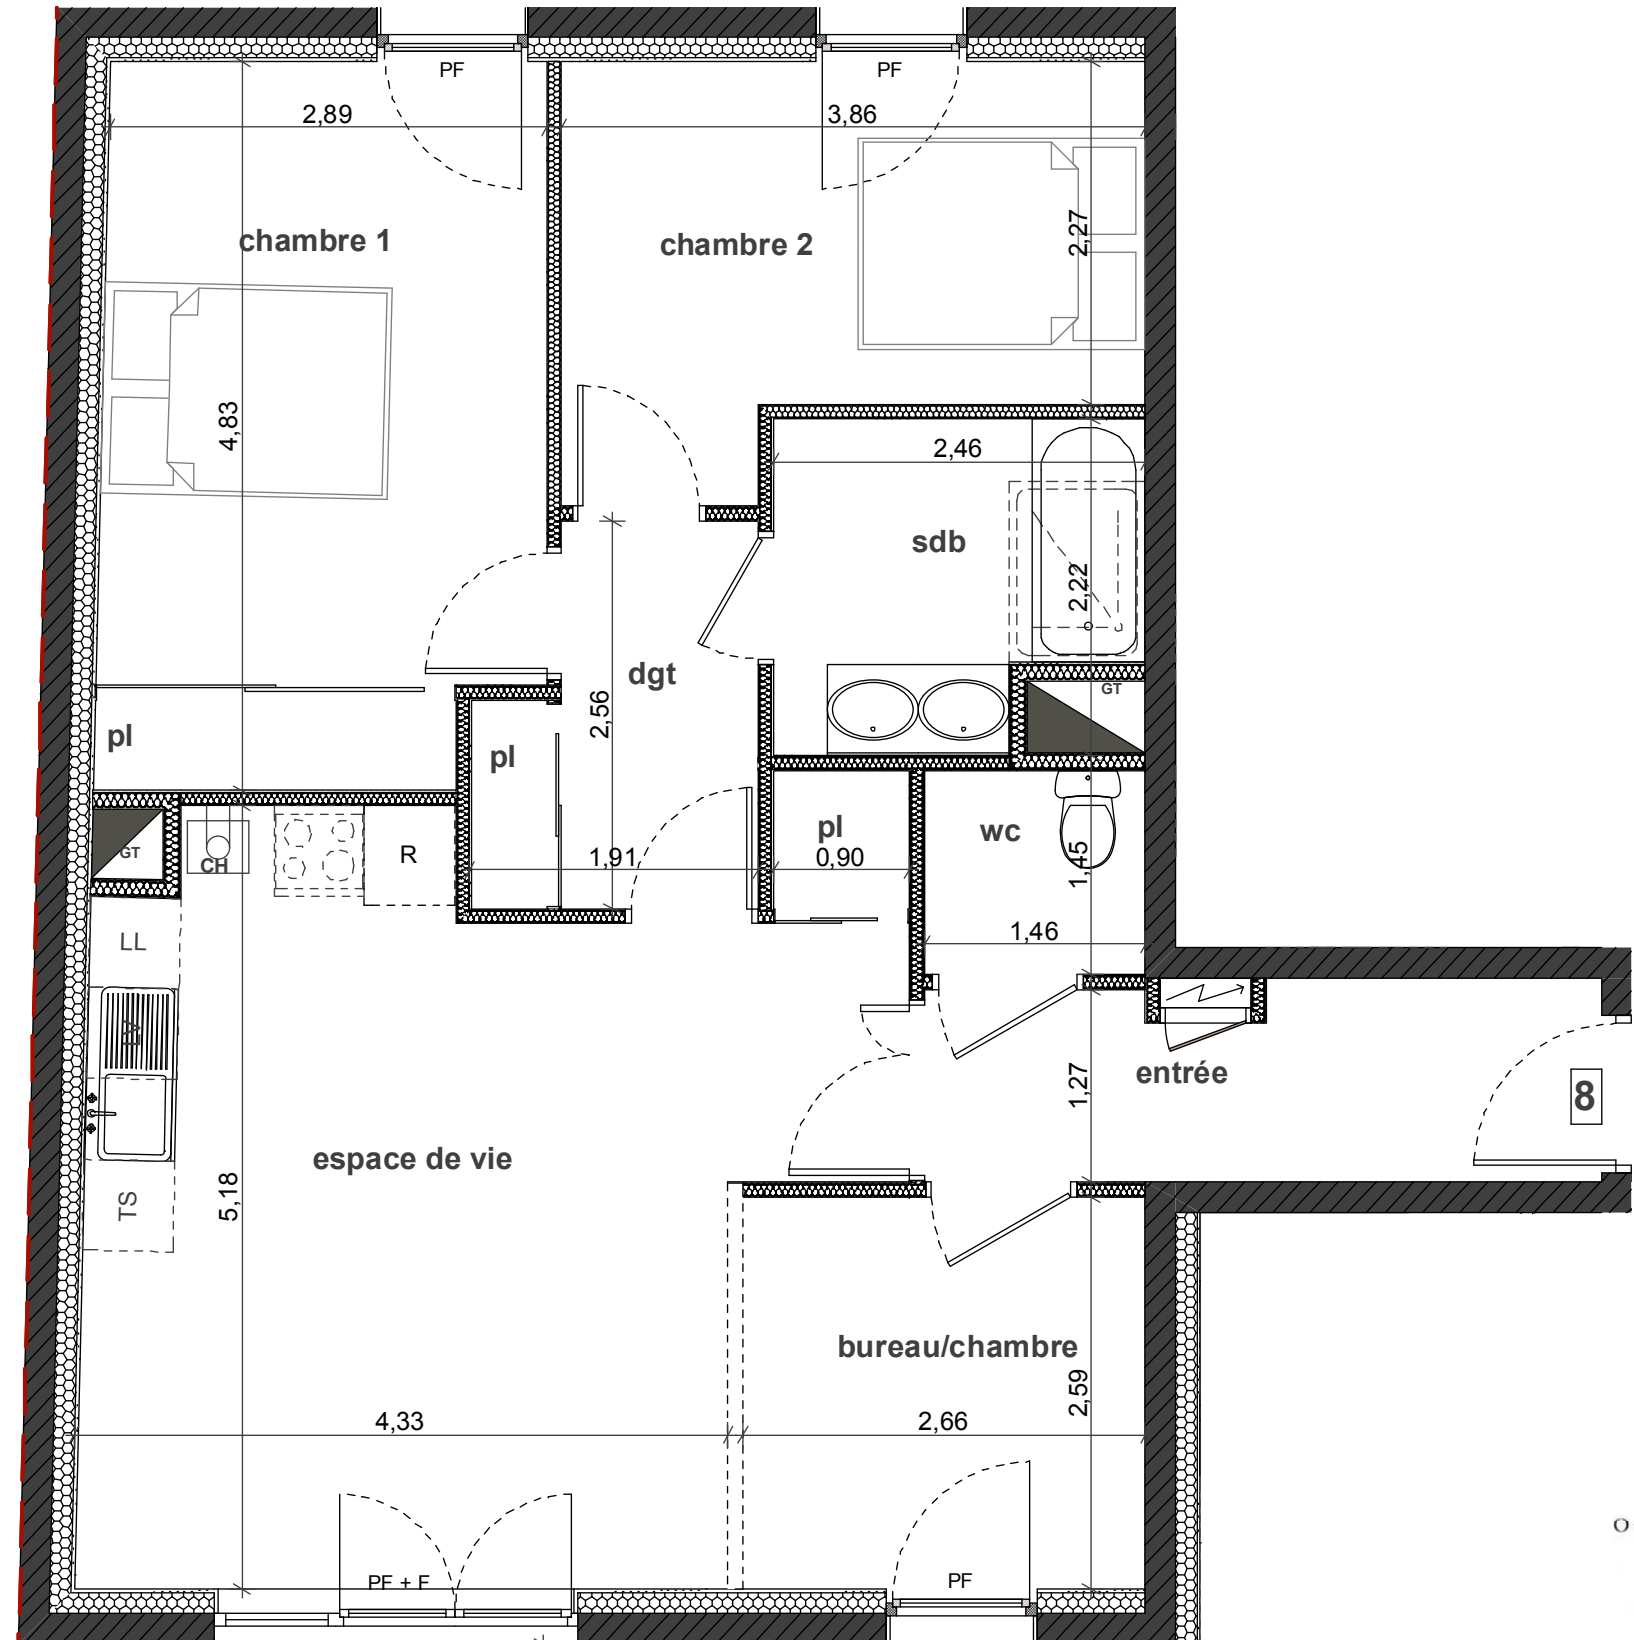

Les cotes et renseignements graphiques sont données à titre indicatif. Ils pourront être modifiés pour des raisons techniques, administratives et réglementaires. Des retombées de poutres, soffites, faux plafonds et canalisations apparentes pourront être ajoutés pour les mêmes raisons. Le mobilier figurant sur ce plan n'est pas contractuel